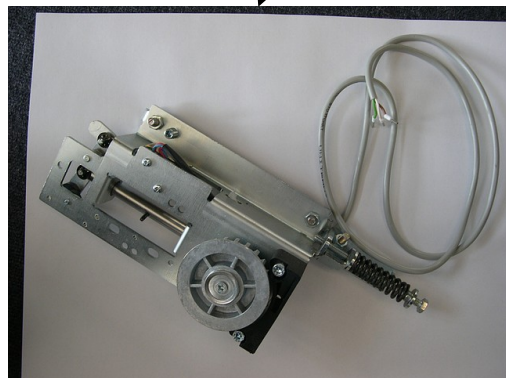

Привод ES75

Привод ES200 Easy

Привод ES200

=

+

Раздвижная автоматика

Любая раздвижная дверь состоит из 2-х блоков:

- ✓ Привод
- ✓ Створки

Минидрайв

Замок

Стандартный набор

Основные аксессуары для раздвижной автоматике DORMA:

Аварийная кнопка

Переключатели режимов 5-позиционные для ES200 и ES200 Easy

Переключатель режимов 3-позиционный для ES75