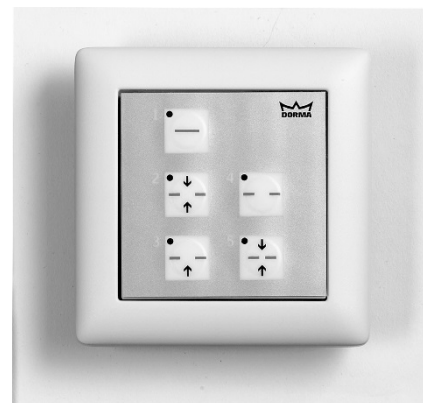

Минидрайв

Замок

Стандартный набор

Основные аксессуары для раздвижной автоматике DORMA:

Аварийная кнопка

Переключатели режимов 5-позиционные для ES200 и ES200 Easy

Переключатель режимов 3-позиционный для ES75