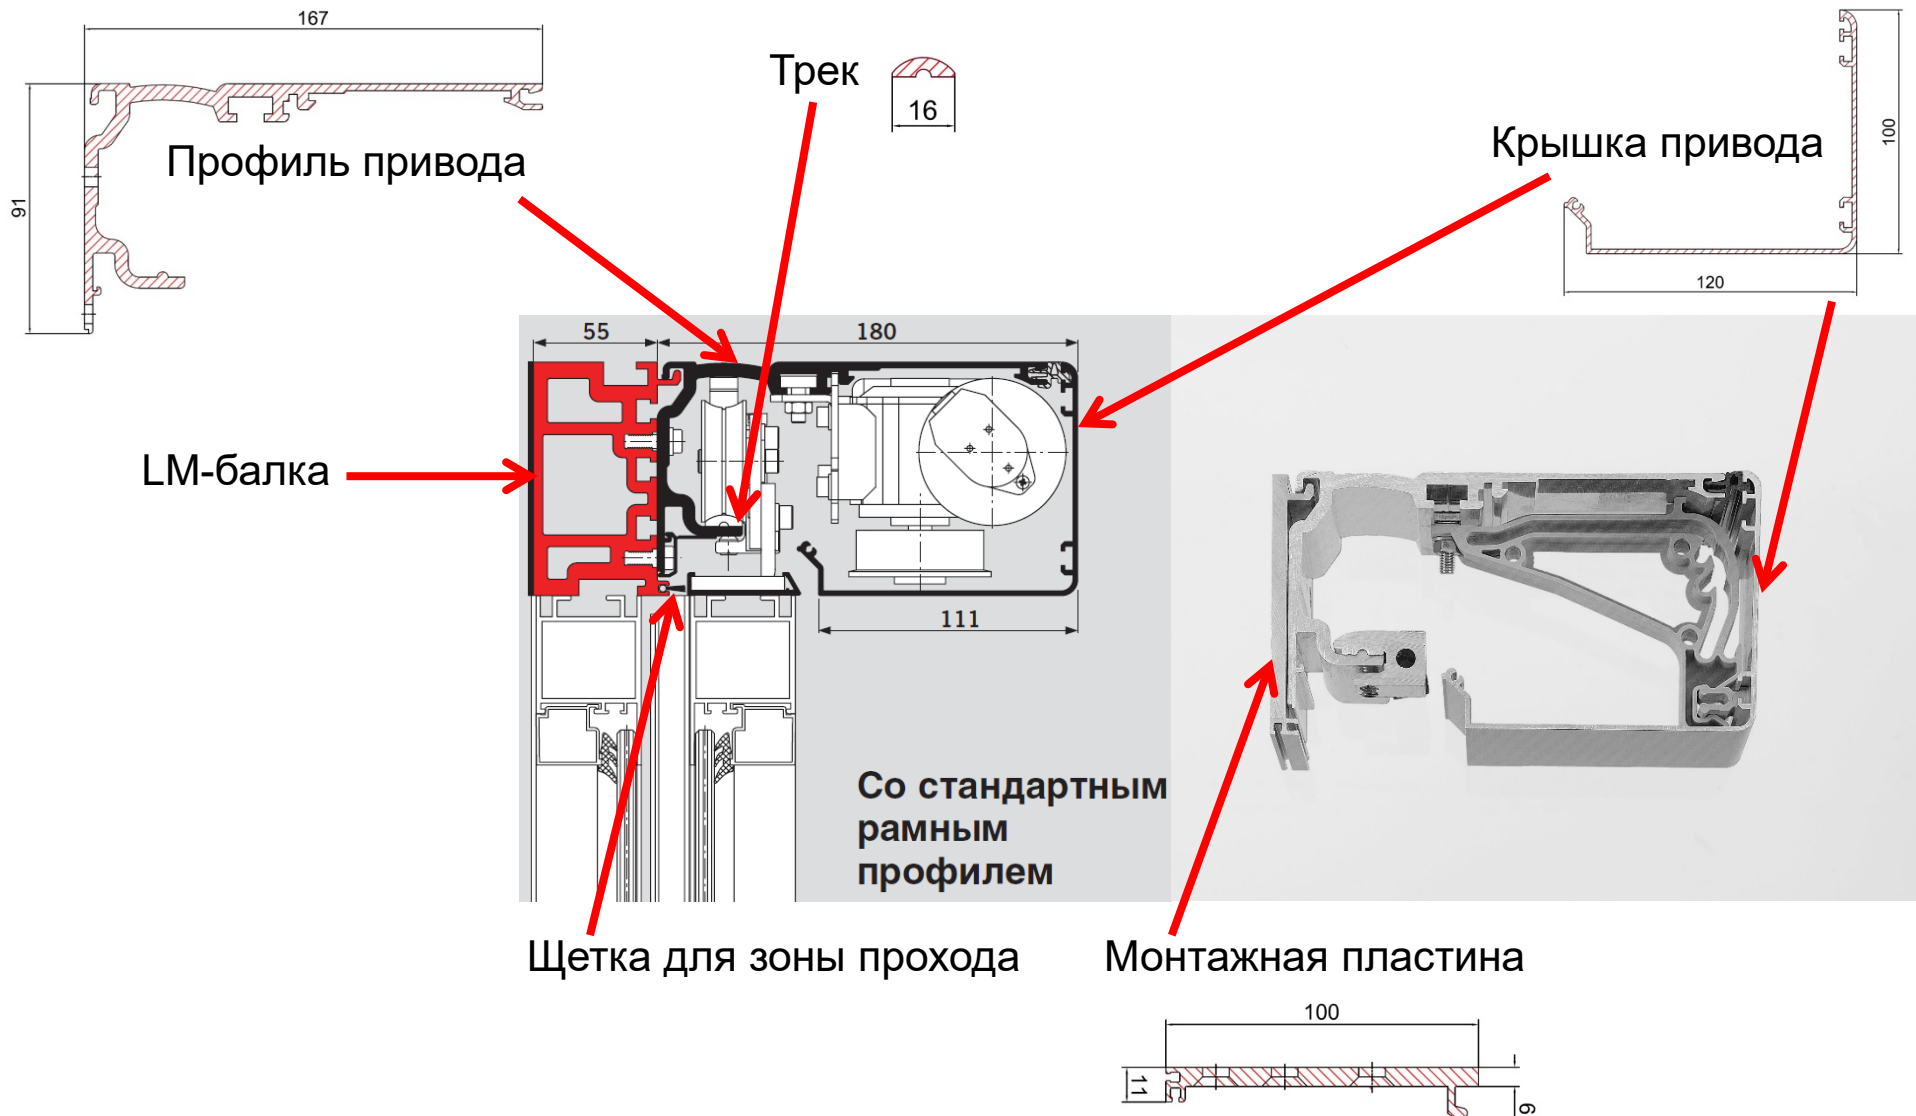

Очень редко встречаются (1% случаев):

- ✓ Боковые экраны

Важные понятия:

- ✓ LW – ширина чистого прохода
- ✓ LH – высота чистого прохода

Привод раздвижной автоматики DORMA

Основные элементы привода раздвижной автоматике DORMA: