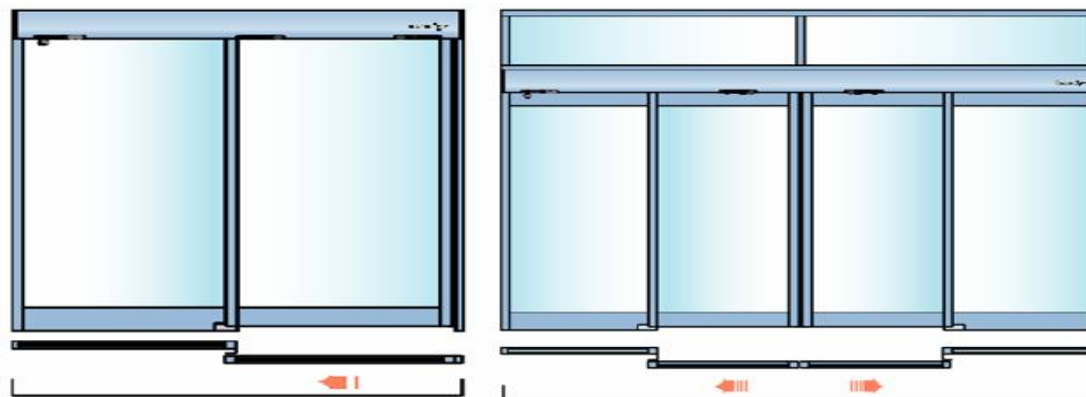

В ассортименте DORMA 3 привода раздвижной автоматики, что позволяет покрыть все возможные потребности клиентов:

	1-створчатые двери	2-створчатые двери
ES 75	 1 x 85кг	 2 x 75кг
ES 200 EASY	 1 x 100кг	 2 x 85кг
ES 200	 1 x 200кг	 2 x 160кг