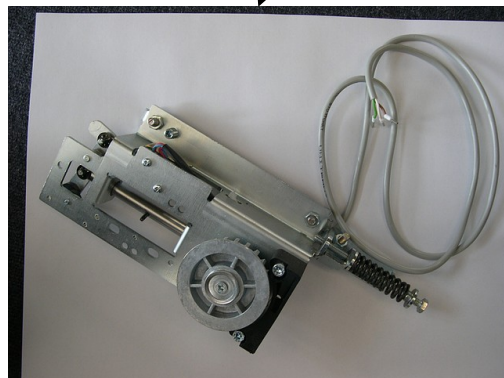

Привод ES75

Привод ES200 Easy

Привод ES200

=

+

Раздвижная автоматика

Любая раздвижная дверь состоит из 2-х блоков:

- ✓ Привод
- ✓ Створки

Очень редко встречаются (1% случаев):

- ✓ Боковые экраны

Важные понятия:

- ✓ LW – ширина чистого прохода
- ✓ LH – высота чистого прохода

Привод раздвижной автоматики DORMA

Основные элементы привода раздвижной автоматике DORMA:

Минидрайв

Замок

Стандартный набор

Основные аксессуары для раздвижной автоматике DORMA:

Аварийная кнопка

Переключатели режимов 5-позиционные для ES200 и ES200 Easy

Переключатель режимов 3-позиционный для ES75