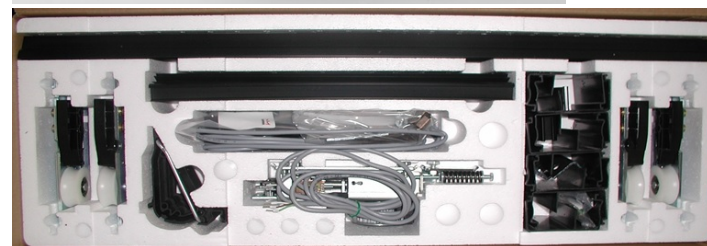

Очень редко встречаются (1% случаев):

- ✓ Боковые экраны

Важные понятия:

- ✓ LW – ширина чистого прохода
- ✓ LH – высота чистого прохода

Привод раздвижной автоматики DORMA

Основные элементы привода раздвижной автоматике DORMA:

Минидрайв

Замок

Стандартный набор

Основные аксессуары для раздвижной автоматике DORMA:

Аварийная кнопка

Переключатели режимов 5-позиционные для ES200 и ES200 Easy

Переключатель режимов 3-позиционный для ES75