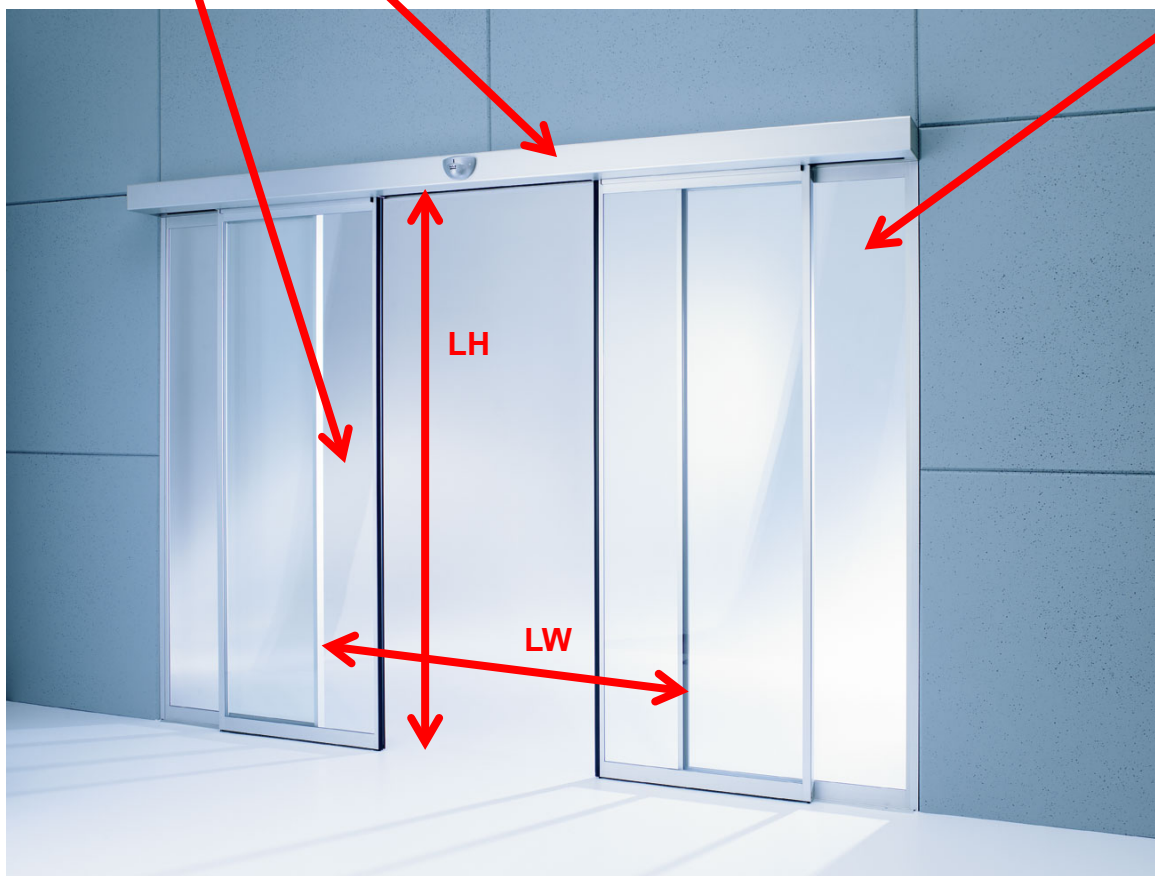

Привод ES75

Привод ES200 Easy

Привод ES200

=

+

Раздвижная автоматика

Любая раздвижная дверь состоит из 2-х блоков:

- ✓ Привод
- ✓ Створки

Очень редко встречаются (1% случаев):

- ✓ Боковые экраны

Важные понятия:

- ✓ LW – ширина чистого прохода
- ✓ LH – высота чистого прохода

Привод раздвижной автоматики DORMA

Основные элементы привода раздвижной автоматике DORMA:

Преимущества створок из профиля FLEX:

- ✓ Профиль FLEX изящен, но имеет высокую жесткость.
- ✓ Стальные усилители угла – высокая жесткость угла, защищают от разбалтывания.
- ✓ Эластичное лабиринтное уплотнение торца для плотного примыкания к фасаду, малочувствительна к перекосам.
- ✓ Эластичное двухваликовое уплотнение для плотного смыкания створок.
- ✓ Декоративный профиль оставляет зазоры ровными, но не мешает регулировке створок.
- ✓ Щеточное уплотнение – легко заменяется при износе.
- ✓ Пружинные фиксаторы – надежная фиксация уплотнений, никаких сползаний, легкая замена.
- ✓ Заполнение из одинарного стекла или стеклопакета.
- ✓ Легкая разборка для замены стекла.