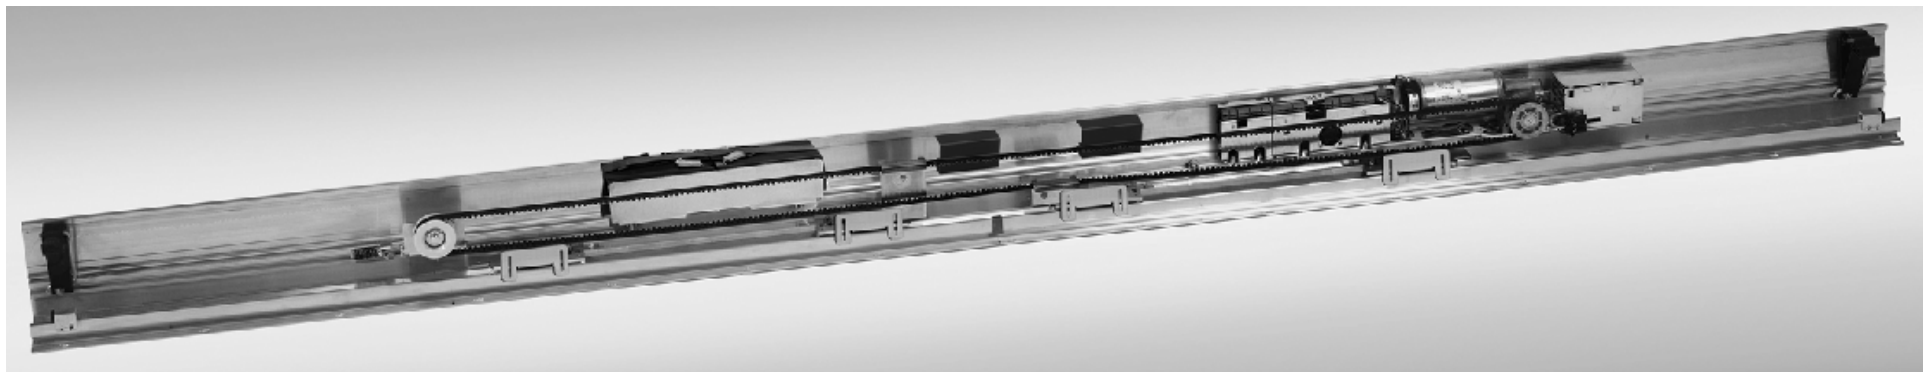

Очень редко встречаются (1% случаев):

- ✓ Боковые экраны

Важные понятия:

- ✓ LW – ширина чистого прохода
- ✓ LH – высота чистого прохода

Привод раздвижной автоматики DORMA

Основные элементы привода раздвижной автоматике DORMA:

Минидрайв

Замок

Стандартный набор

Основные аксессуары для раздвижной автоматике DORMA:

Аварийная кнопка

Переключатели режимов 5-позиционные для ES200 и ES200 Easy

Переключатель режимов 3-позиционный для ES75

Преимущества створок из профиля FLEX:

- ✓ Профиль FLEX изящен, но имеет высокую жесткость.
- ✓ Стальные усилители угла – высокая жесткость угла, защищают от разбалтывания.
- ✓ Эластичное лабиринтное уплотнение торца для плотного примыкания к фасаду, малочувствительна к перекосам.
- ✓ Эластичное двухваликовое уплотнение для плотного смыкания створок.
- ✓ Декоративный профиль оставляет зазоры ровными, но не мешает регулировке створок.
- ✓ Щеточное уплотнение – легко заменяется при износе.
- ✓ Пружинные фиксаторы – надежная фиксация уплотнений, никаких сползаний, легкая замена.
- ✓ Заполнение из одинарного стекла или стеклопакета.
- ✓ Легкая разборка для замены стекла.