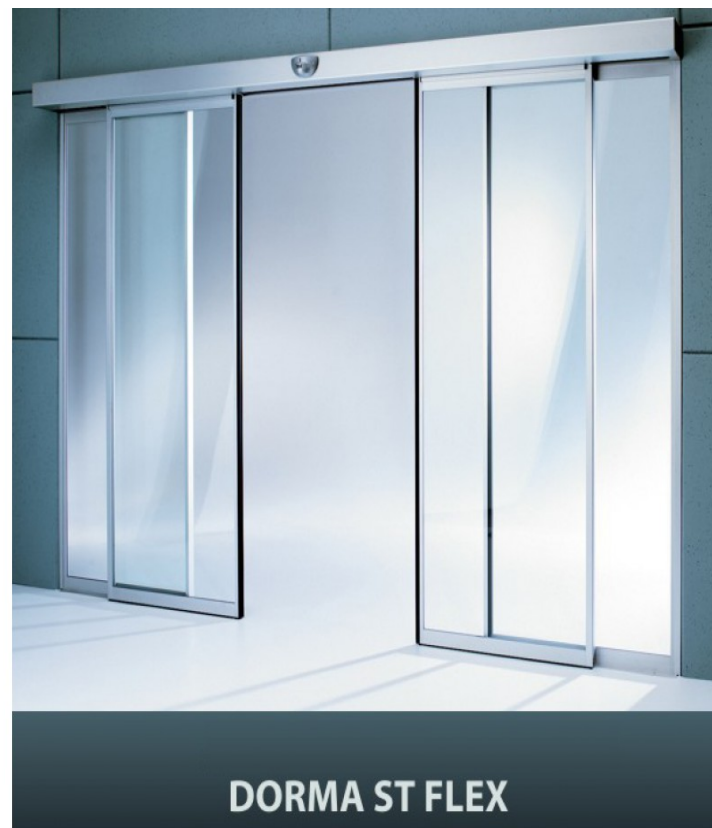

АВТОМАТИКА

—

***Раздвижная
автоматика***