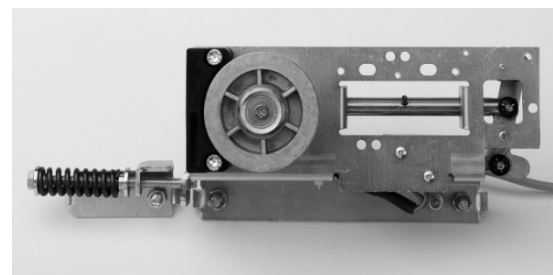

Очень редко встречаются (1% случаев):

- ✓ Боковые экраны

Важные понятия:

- ✓ LW – ширина чистого прохода
- ✓ LH – высота чистого прохода

Привод раздвижной автоматики DORMA

Основные элементы привода раздвижной автоматике DORMA:

Минидрайв

Замок

Стандартный набор

Основные аксессуары для раздвижной автоматике DORMA:

Аварийная кнопка

Переключатели режимов 5-позиционные для ES200 и ES200 Easy

Переключатель режимов 3-позиционный для ES75