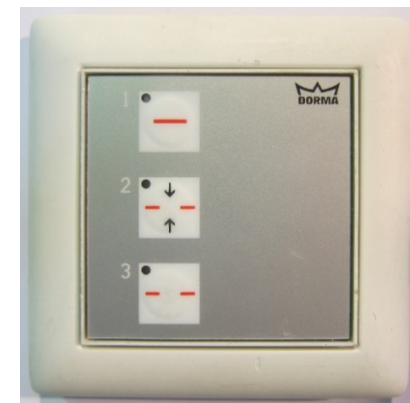

Очень редко встречаются (1% случаев):

- ✓ Боковые экраны

Важные понятия:

- ✓ LW – ширина чистого прохода
- ✓ LH – высота чистого прохода

Привод раздвижной автоматики DORMA

Основные элементы привода раздвижной автоматике DORMA:

Минидрайв

Замок

Стандартный набор

Основные аксессуары для раздвижной автоматике DORMA:

Аварийная кнопка

Переключатели режимов 5-позиционные для ES200 и ES200 Easy

Переключатель режимов 3-позиционный для ES75